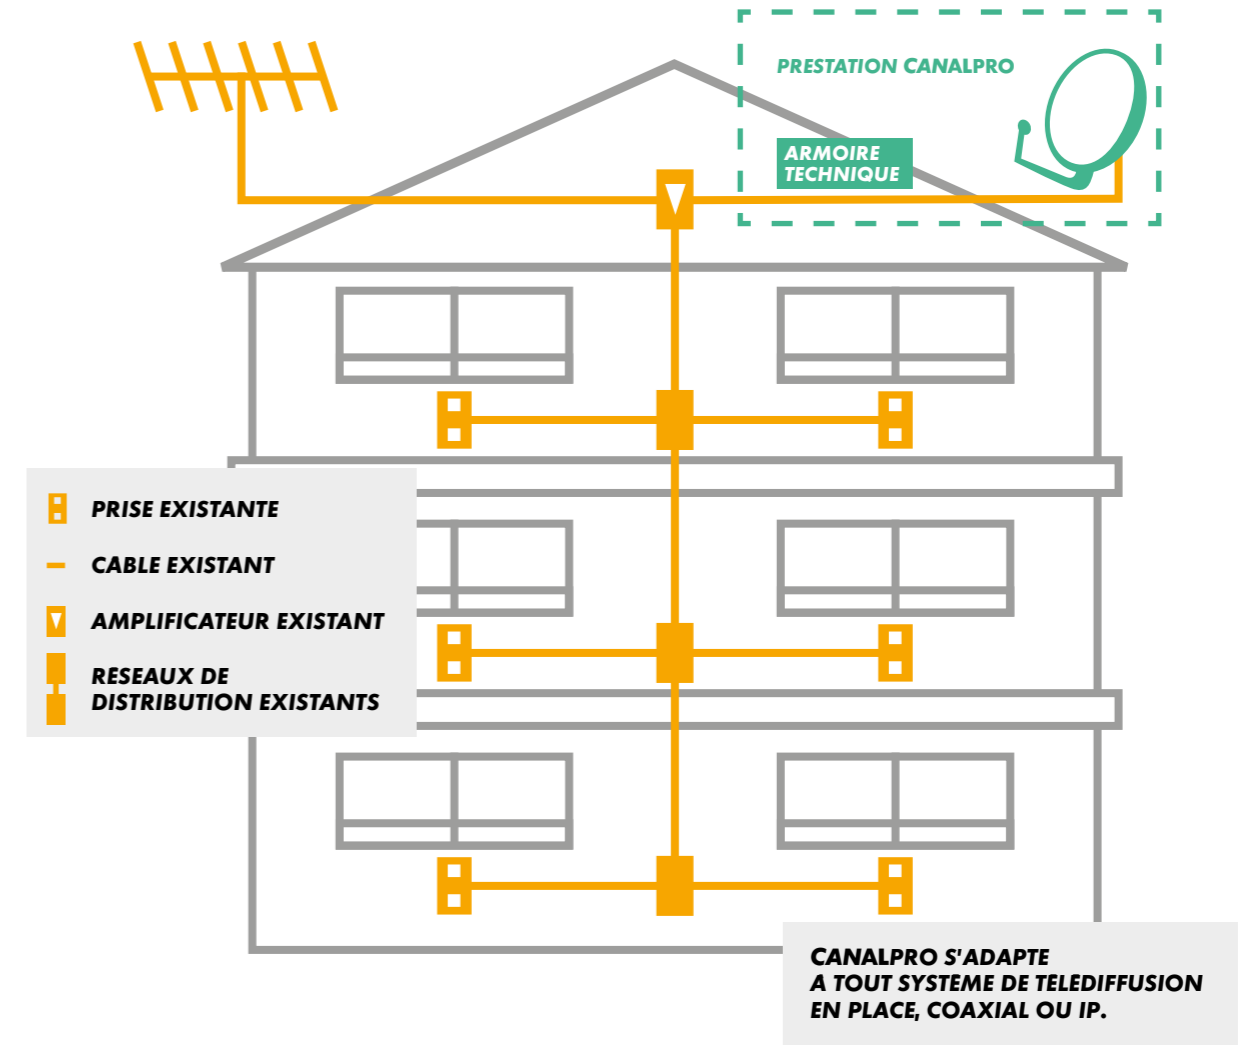

L'OPTION SALLES DE VIE / SALLES D'ATTENTE

Proposer des programmes télé dans les parties publiques de votre établissement nécessite de respecter des droits de diffusion particuliers, distincts de ceux des chambres. C'est pourquoi CANALPRO vous propose en option des formules spécifiques pour vos espaces publics.

ANIMEZ VOS PARTIES COMMUNES (SALLES D'ATTENTE, SALLES DE VIE, SALONS, ...) GRACE A UN ABONNEMENT CANALPRO LIEUX PUBLICS

Toutes les chaînes sportives (selon la formule choisie)

Une sélection de chaînes musicales et d'information pour varier les ambiances selon le moment de la journée

Toutes les chaînes de la TNT et les 41 stations de radio FM

70 € HT / MOIS*

PACK SUPER CHAMPION

MODALITES

- Frais d'accès OFFERTS
- Location du décodeur CANAL+ : OFFERTE
- Dépôt de garantie du décodeur: 75€HT
- Durée d'engagement égale à celle de l'abonnement principal dans les chambres.

23 € HT / MOIS*

PACK VIBRATION

OPTION DISPONIBLE EN COMPLEMENT D'UN ABONNEMENT AUX CHAINES CANAL+ ET A AU MOINS 1 CHAÎNE THEMATIQUE

+ OFFRE EN COMPLEMENT: LES CHAINES ET SERVICES beIN SPORTS

Pour les établissements ayant souscrit un abonnement à ces chaînes dans les chambres

Chaînes en exclusivité

* Le tarif de l'abonnement.
** Diffusion uniquement des programmes sportifs et des programmes en clair.

VOTRE ETABLISSEMENT A UNE INSTALLATION COAXIALE

Comment savoir ?

C'est le cas le plus répandu. Si votre installation a plus de 5 ans, vous bénéficiez de ce type de connexion.

L'intervention au global prend environ une demi-journée.

L'installation CANALPRO est compatible avec tout type de téléviseurs SD ou HD.

Les chaînes que vous aurez choisies seront programmées en complément de votre plan de chaînes TNT.

Un réseau de 32 installateurs agréés et partenaires.

La parabole offerte. La fourniture et la pose gratuite du matériel nécessaire.

VOTRE ETABLISSEMENT POSSEDE UNE INSTALLATION IP

Comment savoir ?

Le signal télé est distribué dans les chambres par du câblage ethernet.

Le groupe CANAL+, pour des questions de sécurité de ses programmes, a des pré-requis techniques à respecter. Il faut donc que votre prestataire technique soumette les caractéristiques de votre installation à CANALPRO pour analyse.

Pour cela il suffit de se rendre sur le site <https://content-protection.canal-plus.com>

Nous vous conseillons de consulter ces pré-requis avant de valider la solution technique IP à déployer dans votre établissement.